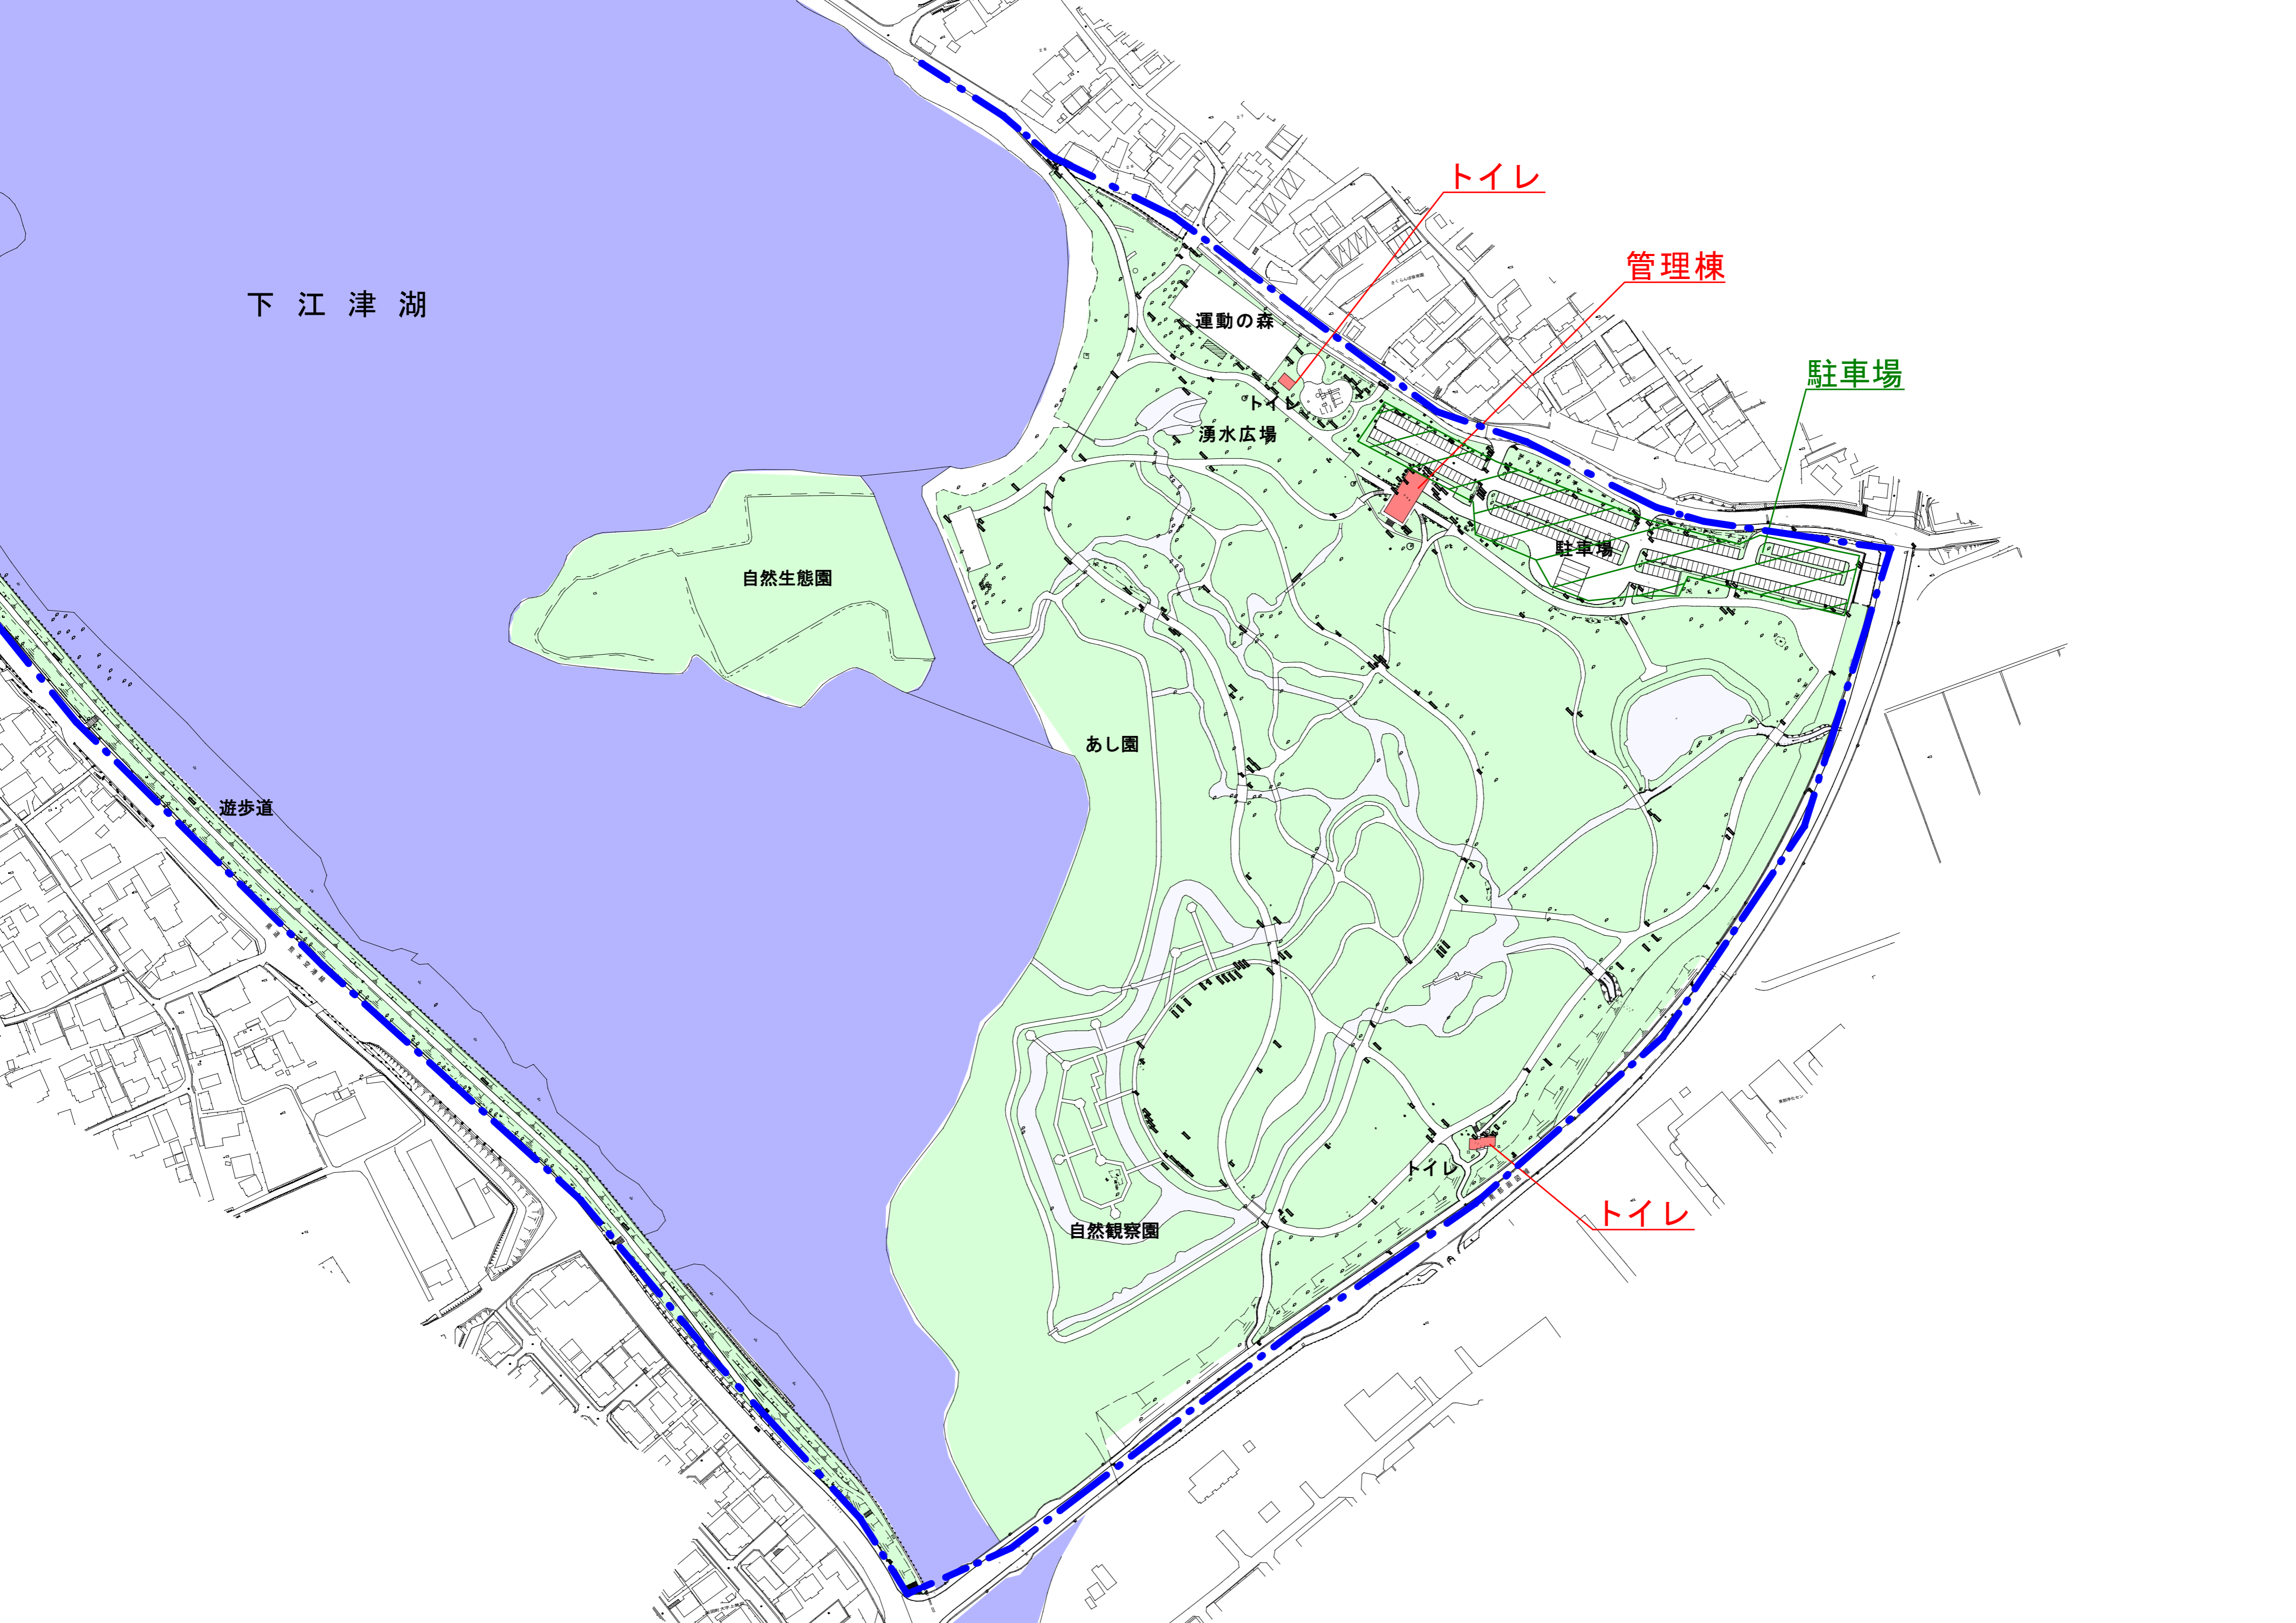

下江津湖

トイレ

管理棟

駐車場

運動の森

湧水広場

自然生態園

あし園

自然観察園

遊歩道

トイレ