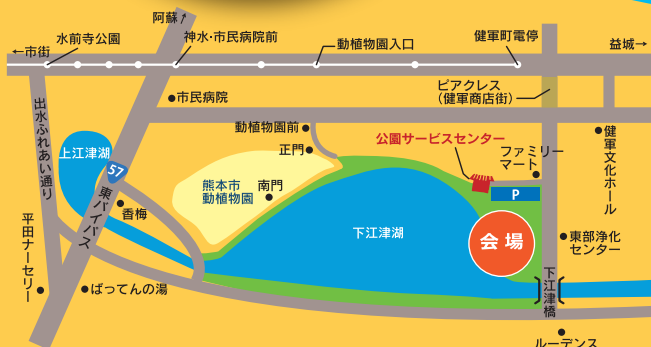

熊本市水前寺
江津湖公園

Kumamoto City Suizenji Ezuko Park

江津湖

みみずも祭り

江津湖の水と緑を

みんなでもつと楽しもう♪

【開催日時】

11/3 祝
11/4 土

小雨決行
荒天中止

10:00~16:00

*駐車場は大変込み合います。公共の交通期間をご利用ください。

水前寺江津湖公園 広木地区

- 主催 / (一社)熊本市造園建設業協会【水前寺江津湖公園サービスセンター】
- 協力 / いのちよが、ジュン・レクリエーションクラブ
Companion Animal Party、熊本県立大学(順不同)
- 協賛 / サントリービバレッジ株式会社

■お問い合わせ / 水前寺江津湖公園サービスセンター

TEL 096-360-2620 〒862-0906 熊本市東区広木町 935-1

<http://www.ezuko-park.com/>

facebook

ご意見はこちらから

公園やイベントに関するご意見をお寄せください

くまモンの巨大地上絵

「くまモンの巨大地上絵」が今年も登場！
高所作業車から眺めるくまモンと公園は、どんな
風に見えるかな？

【時間】10:00～12:00
13:00～16:00

【対象】4歳以上
【参加費】300円

※4歳から小学3年生までは保護者同伴

11/3 祝 4 土

江津湖水上クルーズ

普段は見えない湖面からの風景を、
ぜひお楽しみください。

【時間】10:00～12:00
13:00～16:00

【対象】3歳以上
【参加費】(中学生以上)200円
(3歳～小学生)100円

※3歳から小学3年生までは保護者同伴